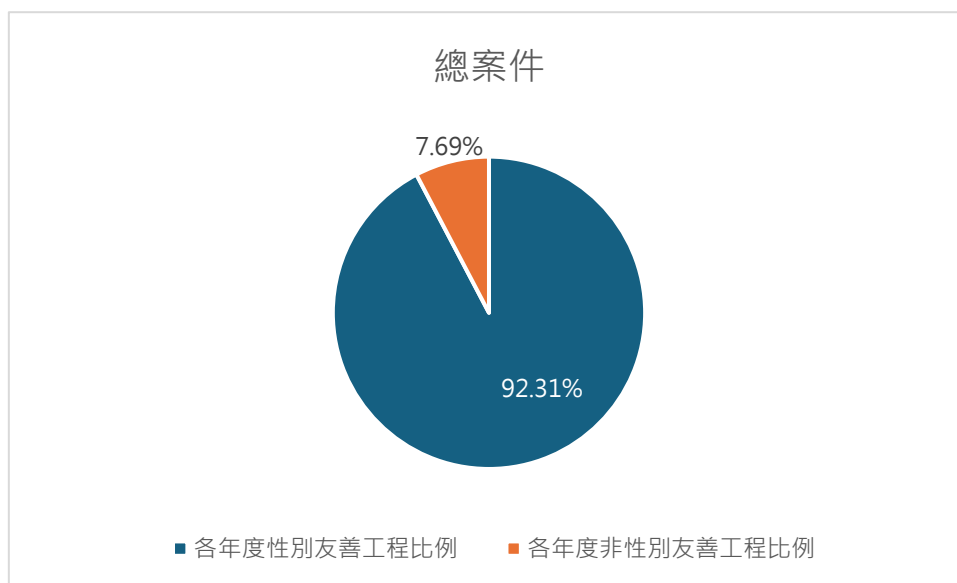

# 高雄市風景區性別友善設施建置統計通報

114年5月

撰寫單位：觀光工程科、會計室

一、本局所轄風景區涵蓋本市多處重要觀光據點，包括：蓮池潭、旗津、壽山（動物園、西子灣）、金獅湖、觀音山（含觀音湖）、愛河、月世界（含崗山之眼）、澄清湖及美濃湖等區域。111 年至 113 年間已完工之工程案件共計 26 案，涵蓋各類空間改善與設施建置，111 年至 113 年間已完工之工程案件，共計 24 案涉及性別友善設施，佔 92.31%(如圖 1)。

圖 1 各年度性別友善工程占總工程案件比例

本研究統計 111 至 113 年間各年度已完工案件的數量，以及其中涉及性別友善設施建置或改善之案件數量（如圖 2）。相關設施納入比例呈現明顯上升趨勢，近年來幾乎每件工程均涵蓋性別友善設施之建置或改善。雖然 113 年整體案件量相對較少，但所有案件皆已納入性別友善設施相關作為，展現政策落實成效。

圖 2 各年度完工案件數及涉及性別友善設施數量

圖 3 各年度性別友善工程比例