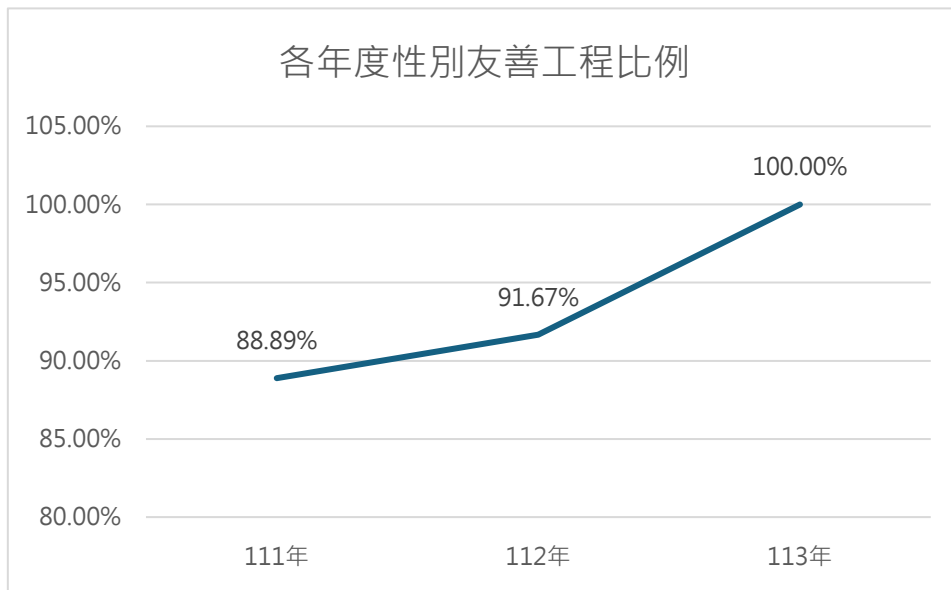

# 高雄市風景區性別友善設施建置統計通報

114年5月

撰寫單位：觀光工程科、會計室

一、本局所轄風景區涵蓋本市多處重要觀光據點，包括：蓮池潭、旗津、壽山（動物園、西子灣）、金獅湖、觀音山（含觀音湖）、愛河、月世界（含崗山之眼）、澄清湖及美濃湖等區域。111 年至 113 年間已完工之工程案件共計 26 案，涵蓋各類空間改善與設施建置，111 年至 113 年間已完工之工程案件，共計 24 案涉及性別友善設施，佔 92.31%(如圖 1)。

圖 1 各年度性別友善工程占總工程案件比例

本研究統計 111 至 113 年間各年度已完工案件的數量，以及其中涉及性別友善設施建置或改善之案件數量（如圖 2）。相關設施納入比例呈現明顯上升趨勢，近年來幾乎每件工程均涵蓋性別友善設施之建置或改善。雖然 113 年整體案件量相對較少，但所有案件皆已納入性別友善設施相關作為，展現政策落實成效。

圖 2 各年度完工案件數及涉及性別友善設施數量

圖 3 各年度性別友善工程比例