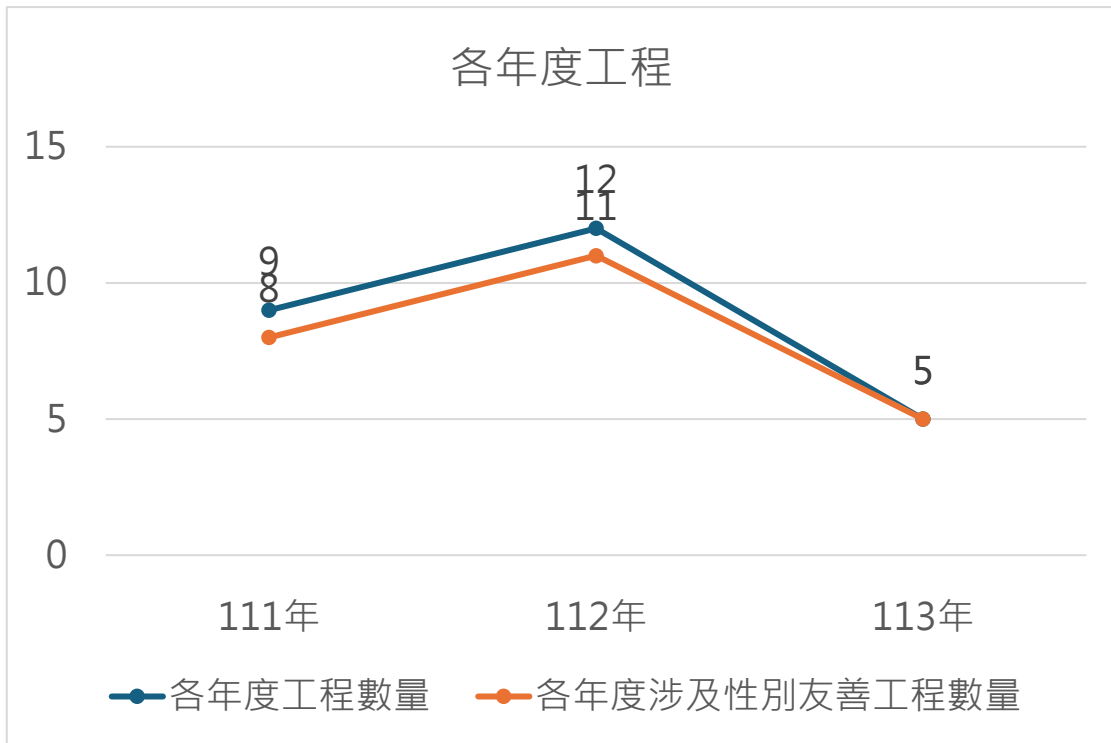

# 高雄市風景區性別友善設施建置統計通報

114年5月

撰寫單位：觀光工程科、會計室

一、本局所轄風景區涵蓋本市多處重要觀光據點，包括：蓮池潭、旗津、壽山（動物園、西子灣）、金獅湖、觀音山（含觀音湖）、愛河、月世界（含崗山之眼）、澄清湖及美濃湖等區域。111 年至 113 年間已完工之工程案件共計 26 案，涵蓋各類空間改善與設施建置，111 年至 113 年間已完工之工程案件，共計 24 案涉及性別友善設施，佔 92.31%(如圖 1)。

圖 1 各年度性別友善工程占總工程案件比例

本研究統計 111 至 113 年間各年度已完工案件的數量，以及其中涉及性別友善設施建置或改善之案件數量（如圖 2）。相關設施納入比例呈現明顯上升趨勢，近年來幾乎每件工程均涵蓋性別友善設施之建置或改善。雖然 113 年整體案件量相對較少，但所有案件皆已納入性別友善設施相關作為，展現政策落實成效。

圖 2 各年度完工案件數及涉及性別友善設施數量

圖 3 各年度性別友善工程比例